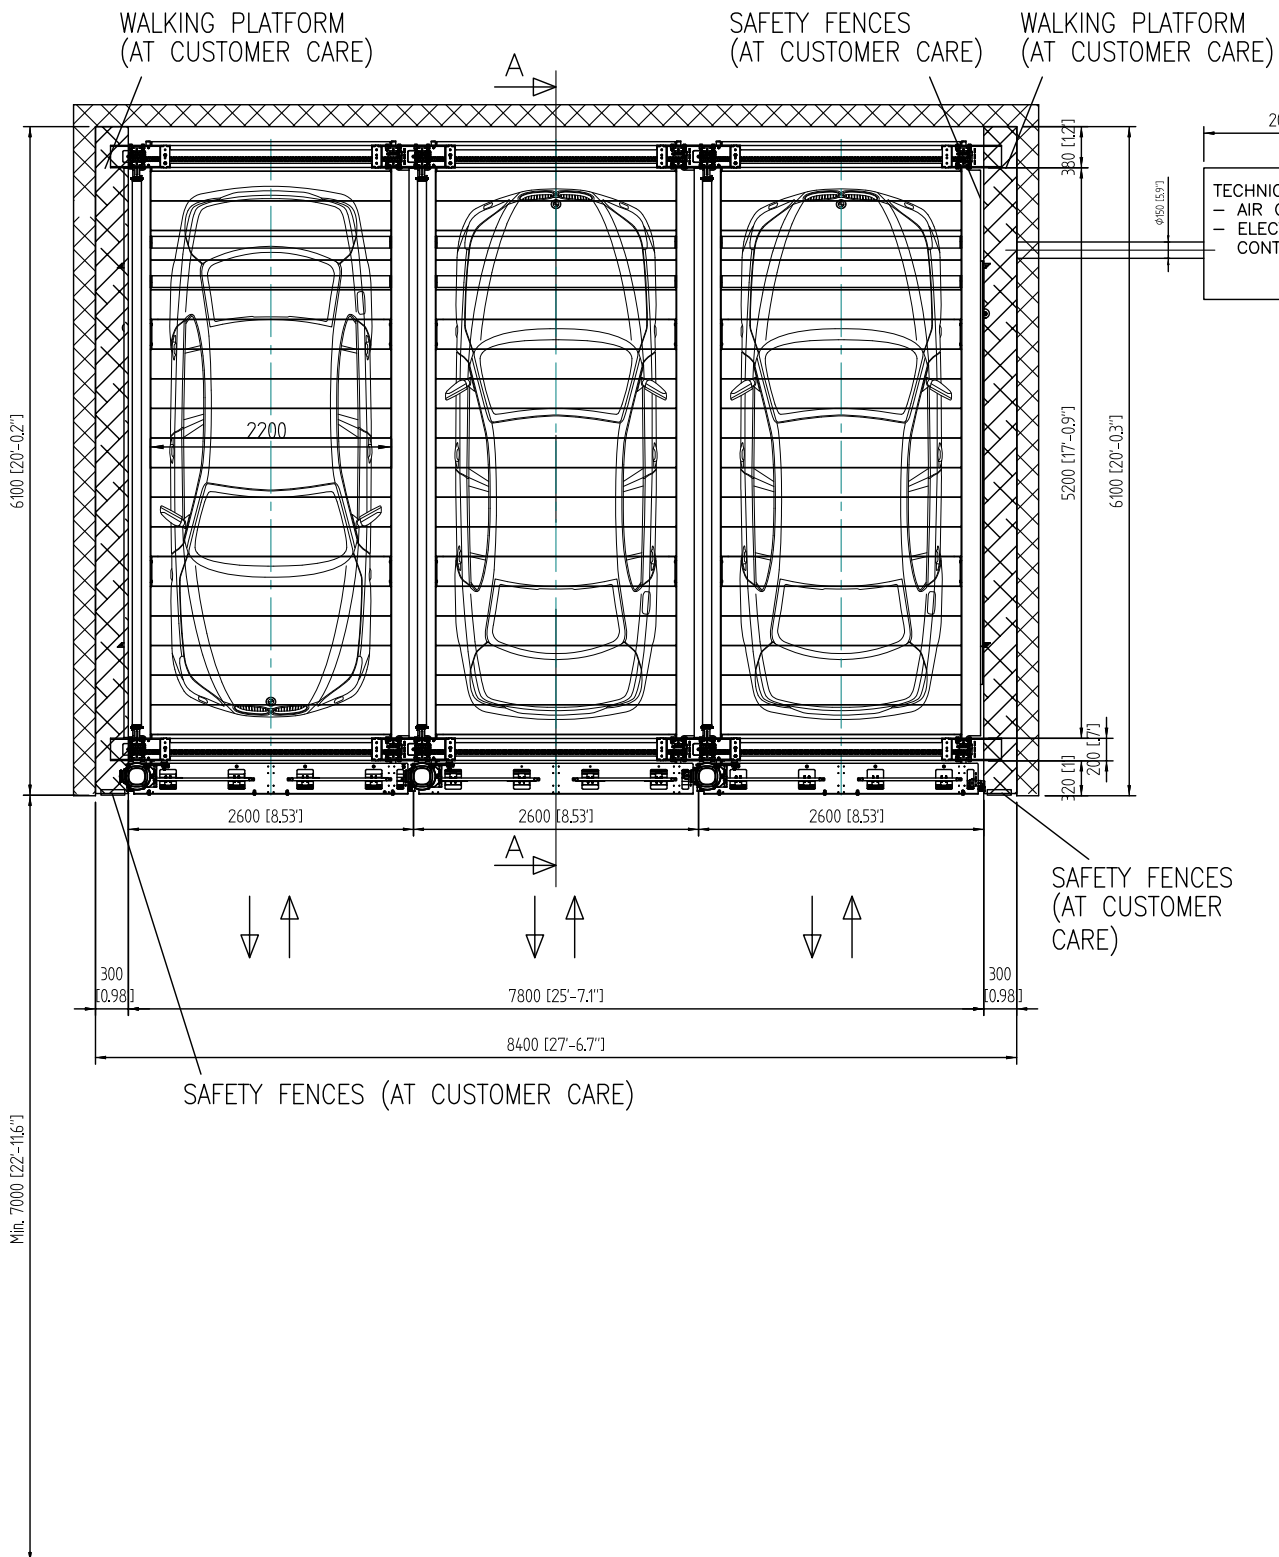

A-A SECTION

PORTATA/CAPACITY:
Peso Auto 2500 Kg/
Car Weight 2500 Kg

SETTORE SECTOR	MODULI CELL	N.POSTI AUTO PARKING SPACES
-	3	8
-	.	.
TOTALE	.	8

STORE-PARK - H=2100
4098002000