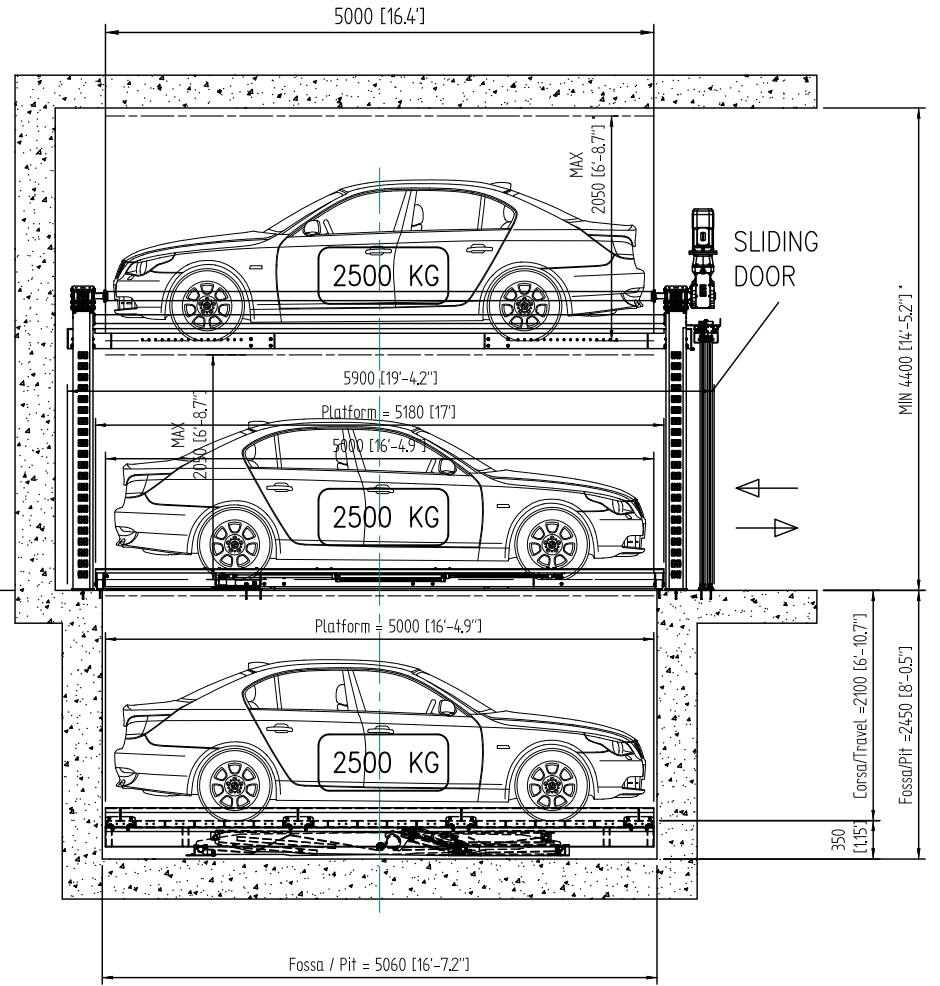

A-A SECTION

PORTATA/CAPACITY:
Peso Auto 2500 Kg/
Car Weight 2500 Kg

SETTORE SECTOR	MODULI CELL	N.POSTI AUTO PARKING SPACES
-	3	8
-	.	.
TOTALE	.	8

STORE-PARK - H=2100
4098002000