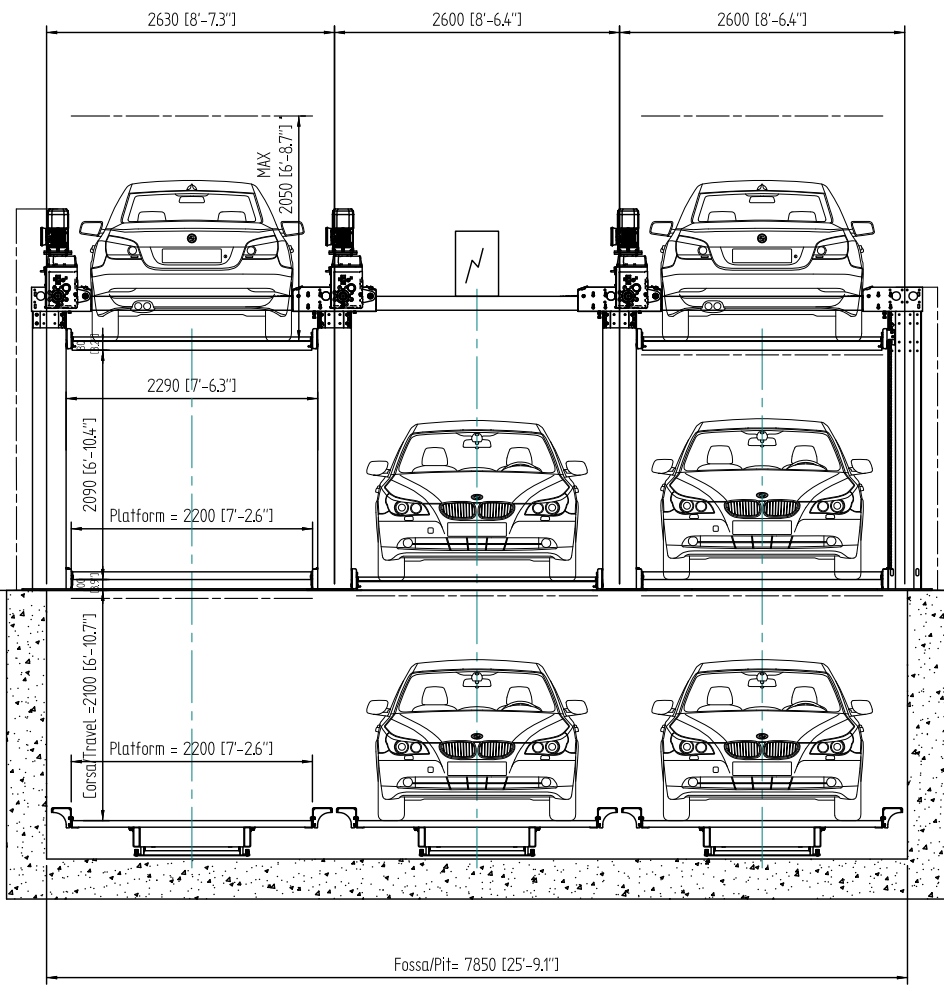

A-A SECTION

PORTATA/CAPACITY:
Peso Auto 2500 Kg/
Car Weight 2500 Kg

SETTORE SECTOR	MODULI CELL	N.POSTI AUTO PARKING SPACES
-	3	8
-	.	.
TOTALE	.	8

STORE-PARK - H=2100
4098002000